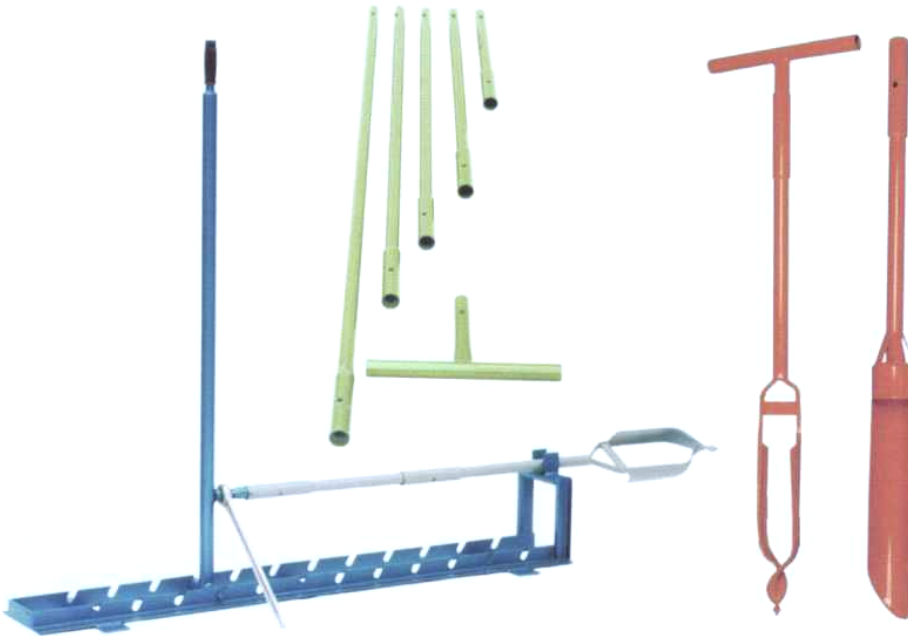

## Lepel- en spiraalboren

De lepel-, spiraalboren en verlengstukken zijn eenvoudig te koppelen d.m.v. een bajonetsluiting

### Lepelboren, Ø :

5–6–7–8–9–10–11–12–13–14–16–18–20–25 cm

### Spiraalboren, Ø :

6–8–10–12–14–16–18–20–22 cm

### Opties :

- Boorframe, met frame lengte van 1.700 mm, met verplaatsbaar aandruksysteem en ratelsleutel met hulpstuk
- T-stuk met bajonetsluiting

Venrooy Cable Equipment  
De Hork 35  
5431 NS Cuijk  
**T** 0485 33 60 33  
**E** info@venrooy.nl  
**W** www.venrooy.nl